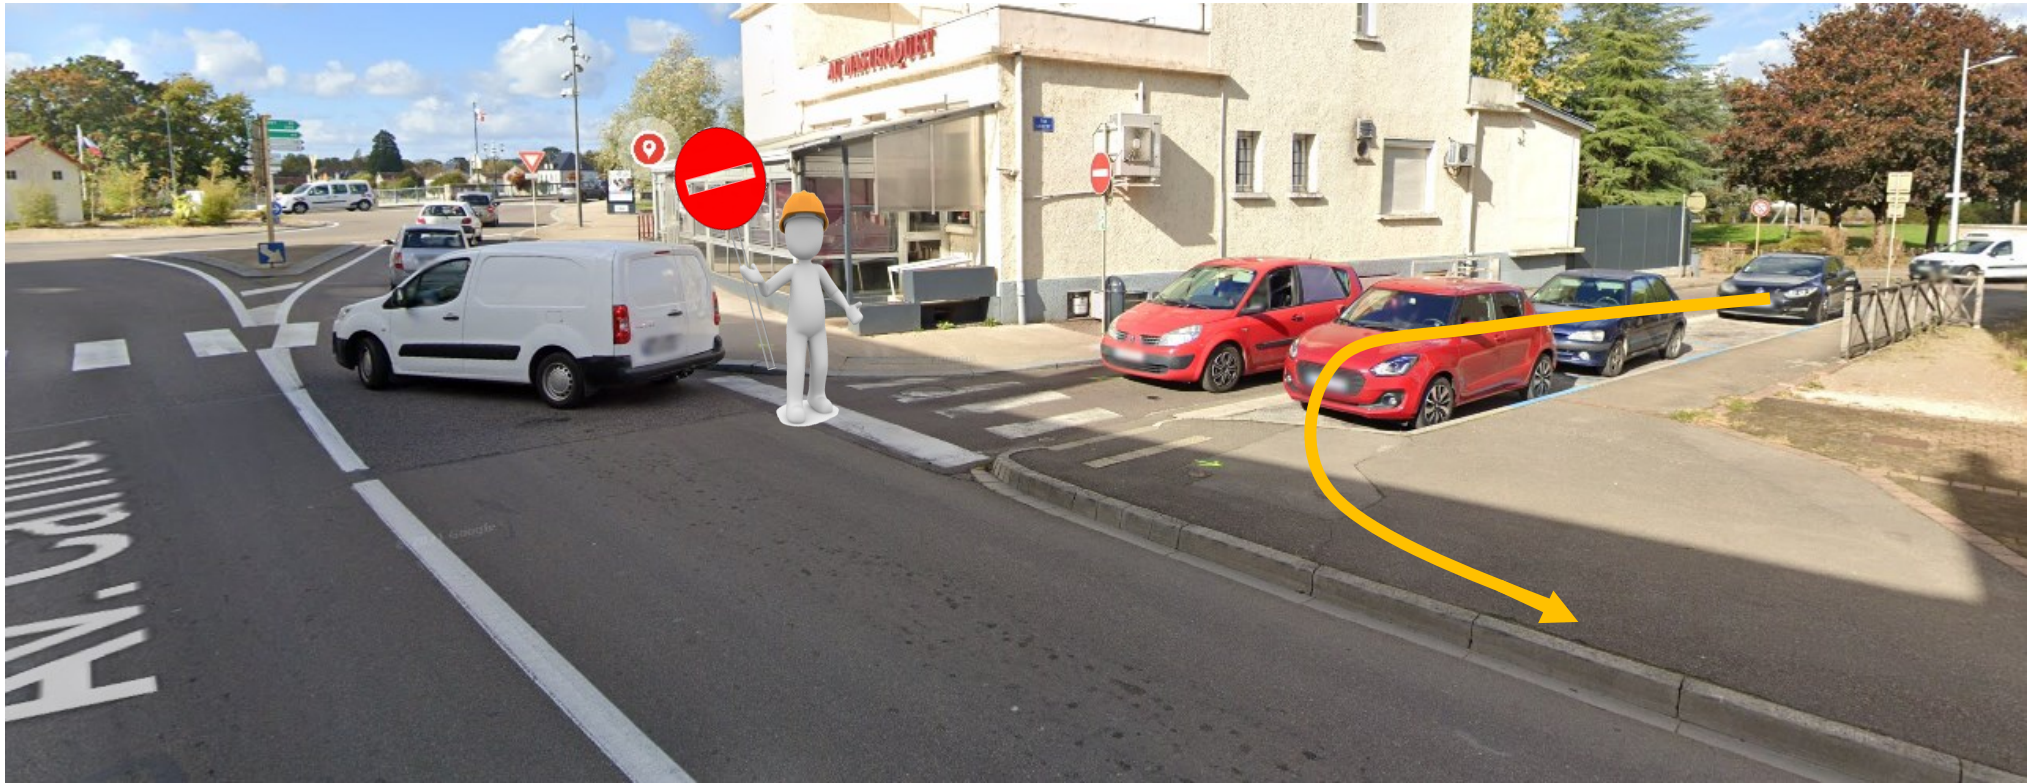

BOUCLES DE LA SAÔNE Minimes 3000 m

départ Halle SAUZAY

3 SIGNALEURS

NOMS	PRÉNOMS	PERMIS DE CONDUIRE
BAILLY	Pascal	OK
CHEVANNE	Jean-François	OK
LESPAGNOL	Michel	NON

Intersection Avenue Carnot—Rue Sauzay (Mastroquet - Le Contre Temps)

1 SIGNALEUR

NOMS	PRÉNOMS	PERMIS DE CONDUIRE
DIETRE	Brigitte	OK

Avenue Carnot sur le trottoir

1 SIGNALEUR

NOMS	PRÉNOMS	PERMIS DE CONDUIRE
PORTEJOIE	Philippe	NON

Avenue Carnot → rue Sauzay (caisse d'Épargne)

Intersection Avenue Carnot—Rue Sauzay (Mastroquet - Le Contre Temps)

1 SIGNALEUR

NOMS	PRÉNOMS	PERMIS DE CONDUIRE
DIETRE	Brigitte	OK

Avenue Carnot sur le trottoir

1 SIGNALEUR

NOMS	PRÉNOMS	PERMIS DE CONDUIRE
PORTEJOIE	Philippe	NON