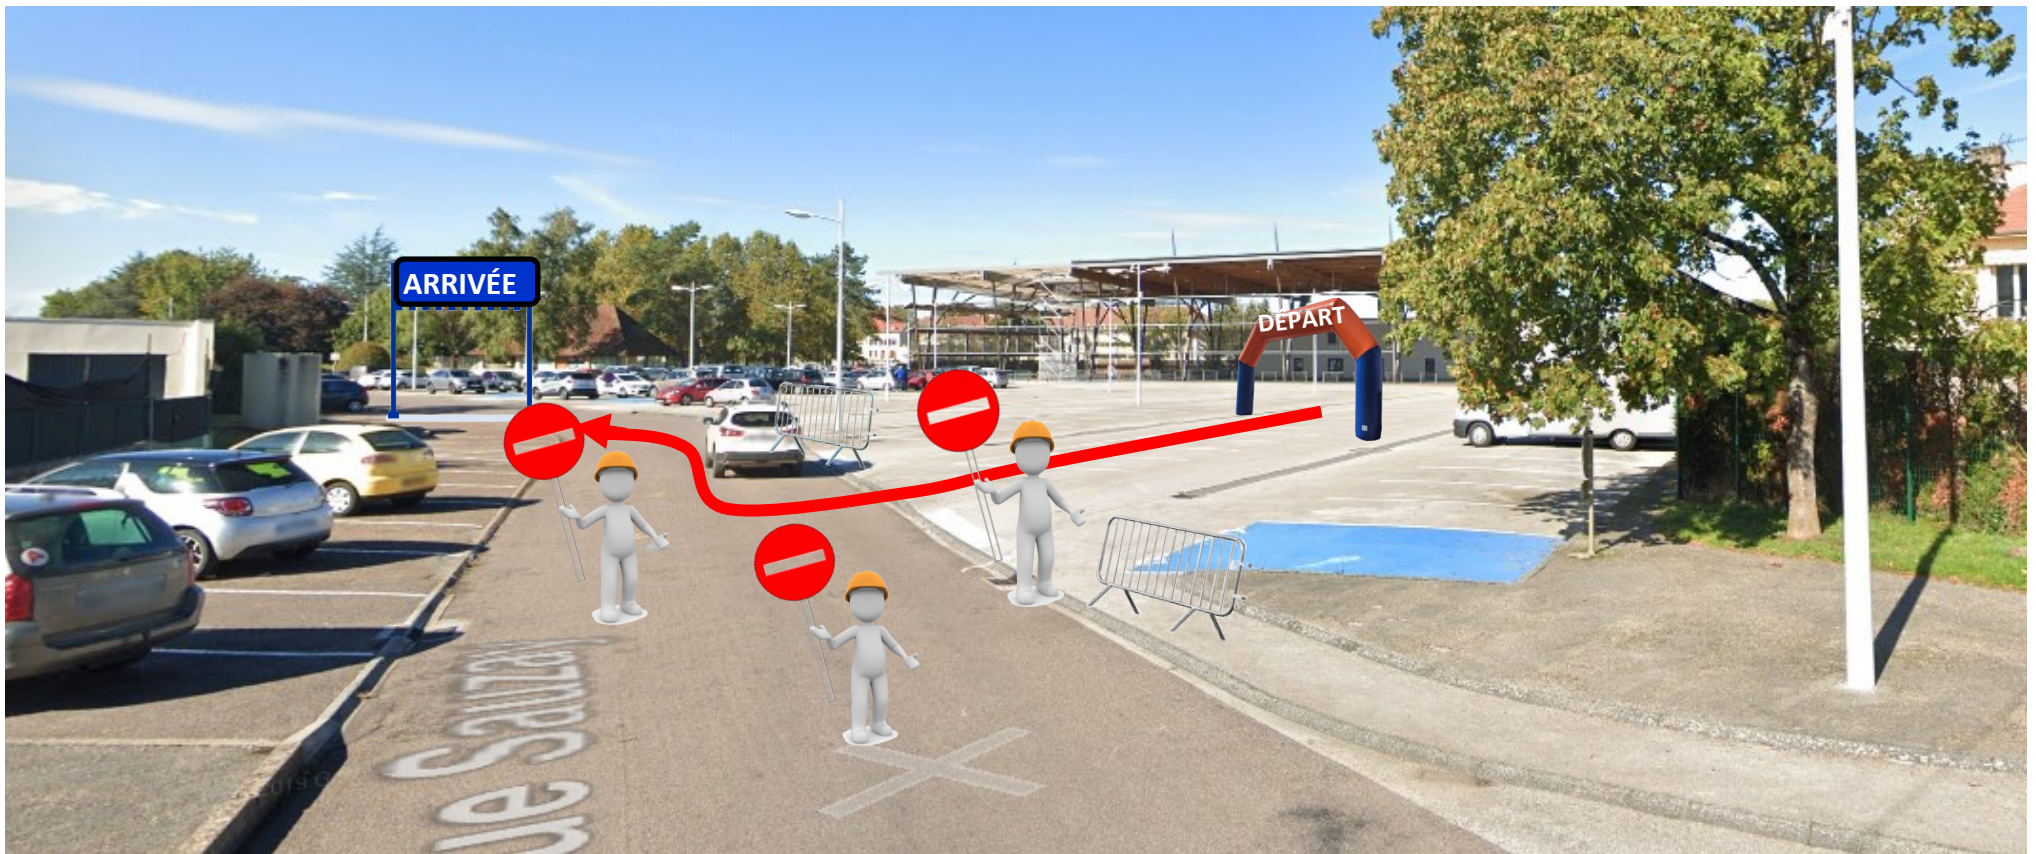

BOUCLES DE LA SAÔNE Minimes 3000 m

départ Halle SAUZAY

3 SIGNALEURS

NOMS	PRÉNOMS	PERMIS DE CONDUIRE
BAILLY	Pascal	OK
CHEVANNE	Jean-François	OK
LESPAGNOL	Michel	NON

Intersection Avenue Carnot—Rue Sauzay (Mastroquet - Le Contre Temps)

1 SIGNALEUR

NOMS	PRÉNOMS	PERMIS DE CONDUIRE
DIETRE	Brigitte	OK

Avenue Carnot sur le trottoir

1 SIGNALEUR

NOMS	PRÉNOMS	PERMIS DE CONDUIRE
PORTEJOIE	Philippe	NON

Avenue Carnot → rue Sauzay (caisse d'Épargne)

Intersection Avenue Carnot—Rue Sauzay (Mastroquet - Le Contre Temps)

1 SIGNALEUR

NOMS	PRÉNOMS	PERMIS DE CONDUIRE
DIETRE	Brigitte	OK

Avenue Carnot sur le trottoir

1 SIGNALEUR

NOMS	PRÉNOMS	PERMIS DE CONDUIRE
PORTEJOIE	Philippe	NON