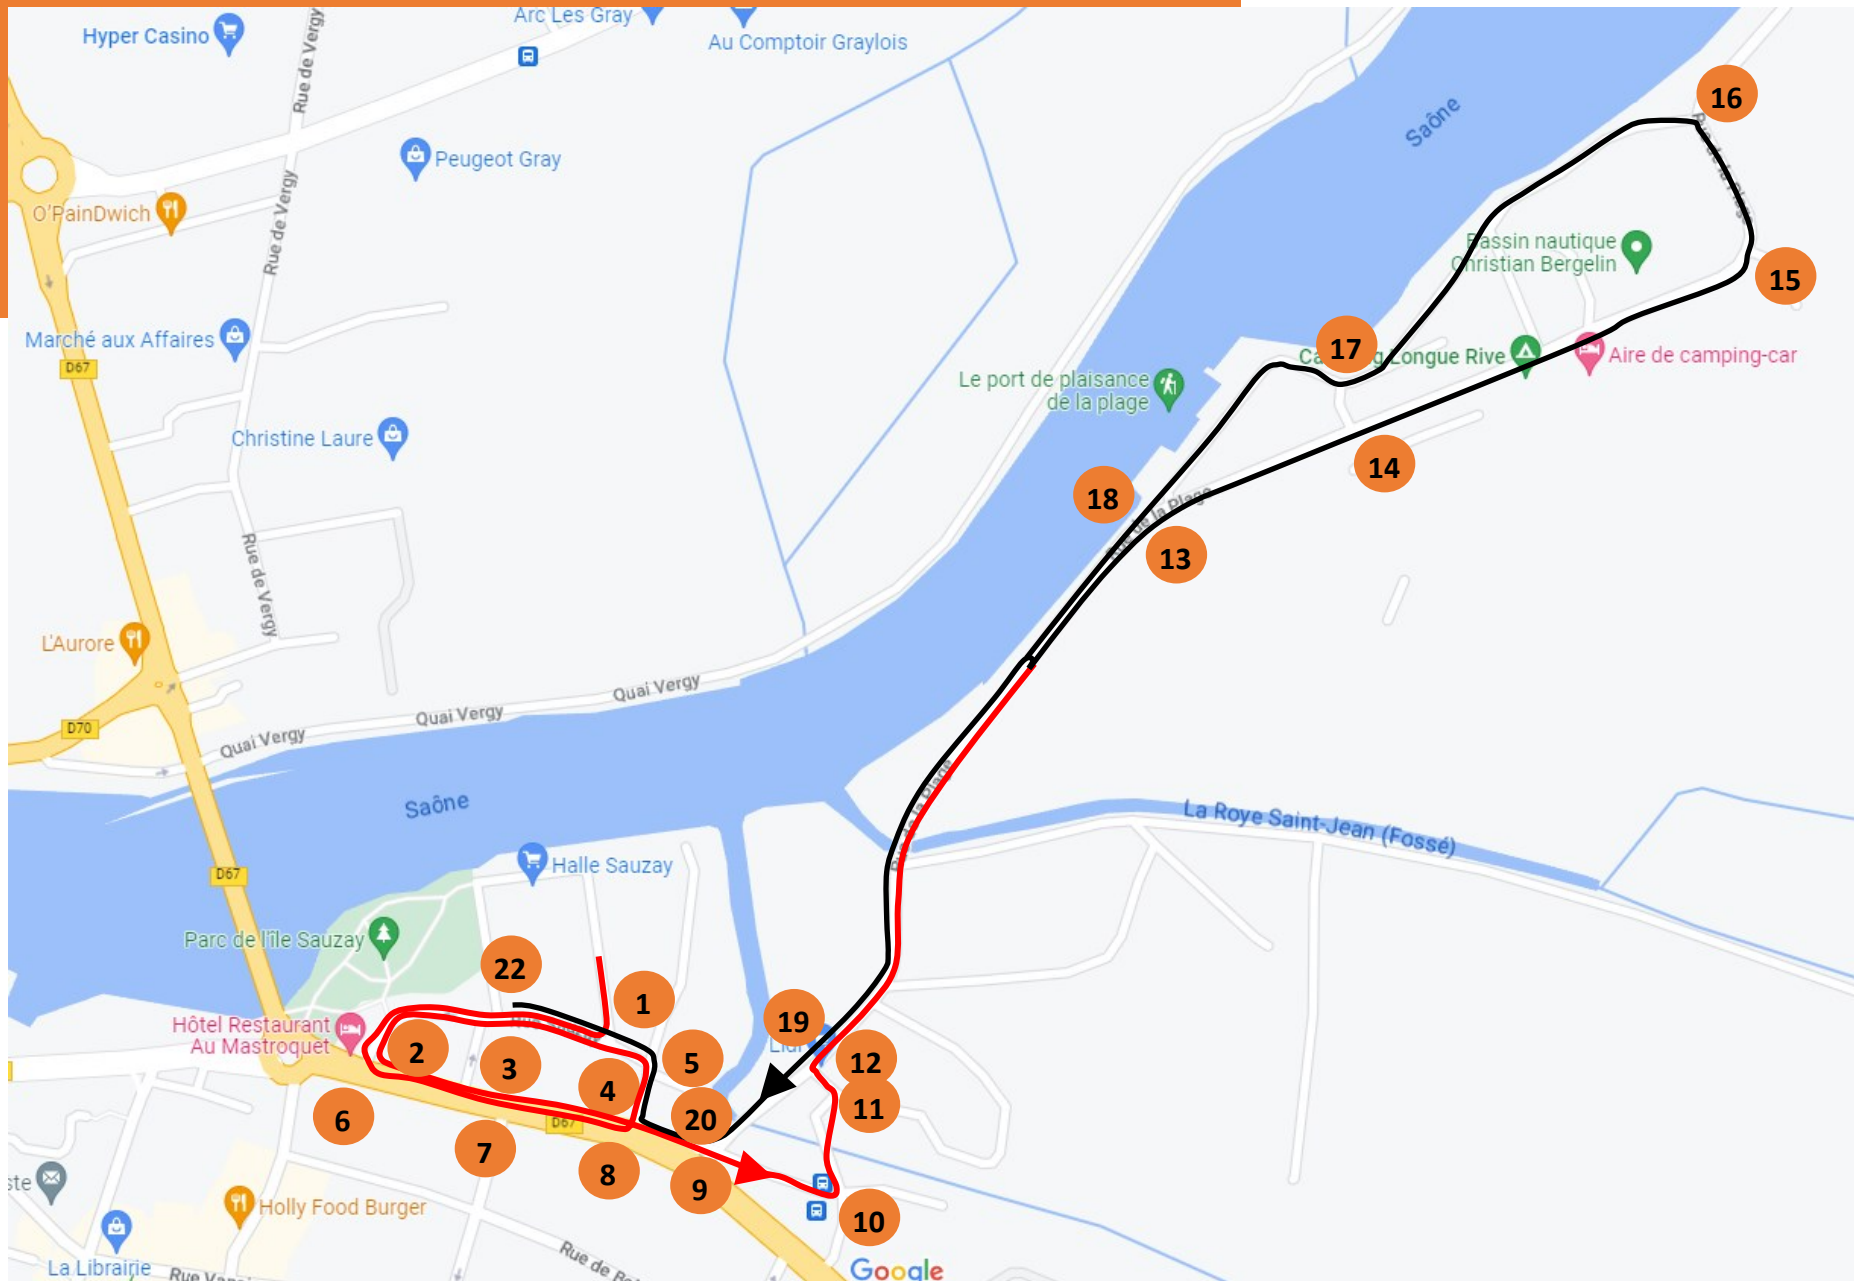

BOUCLES DE LA SAÔNE Minimes 3000 m

départ Halle SAUZAY

3 SIGNALEURS

NOMS	PRÉNOMS	PERMIS DE CONDUIRE
BAILLY	Pascal	OK
CHEVANNE	Jean-François	OK
LESPAGNOL	Michel	NON

Intersection Avenue Carnot—Rue Sauzay (Mastroquet - Le Contre Temps)

1 SIGNALEUR

NOMS	PRÉNOMS	PERMIS DE CONDUIRE
DIETRE	Brigitte	OK

Avenue Carnot sur le trottoir

1 SIGNALEUR

NOMS	PRÉNOMS	PERMIS DE CONDUIRE
PORTEJOIE	Philippe	NON

Avenue Carnot → rue Sauzay (caisse d'Épargne)

Intersection Avenue Carnot—Rue Sauzay (Mastroquet - Le Contre Temps)

1 SIGNALEUR

NOMS	PRÉNOMS	PERMIS DE CONDUIRE
DIETRE	Brigitte	OK

Avenue Carnot sur le trottoir

1 SIGNALEUR

NOMS	PRÉNOMS	PERMIS DE CONDUIRE
PORTEJOIE	Philippe	NON

Avenue Carnot → rue Sauzay (caisse d'Épargne)

2 SIGNALEURS

NOMS	PRÉNOMS	PERMIS DE CONDUIRE
POUX	Pierre	OK
PORTET	Sébastien	OK

Avenue Carnot

2 SIGNALEURS

NOMS	PRÉNOMS	PERMIS DE CONDUIRE
BALLOT	Régis	OK
CATALOT	Christophe	OK