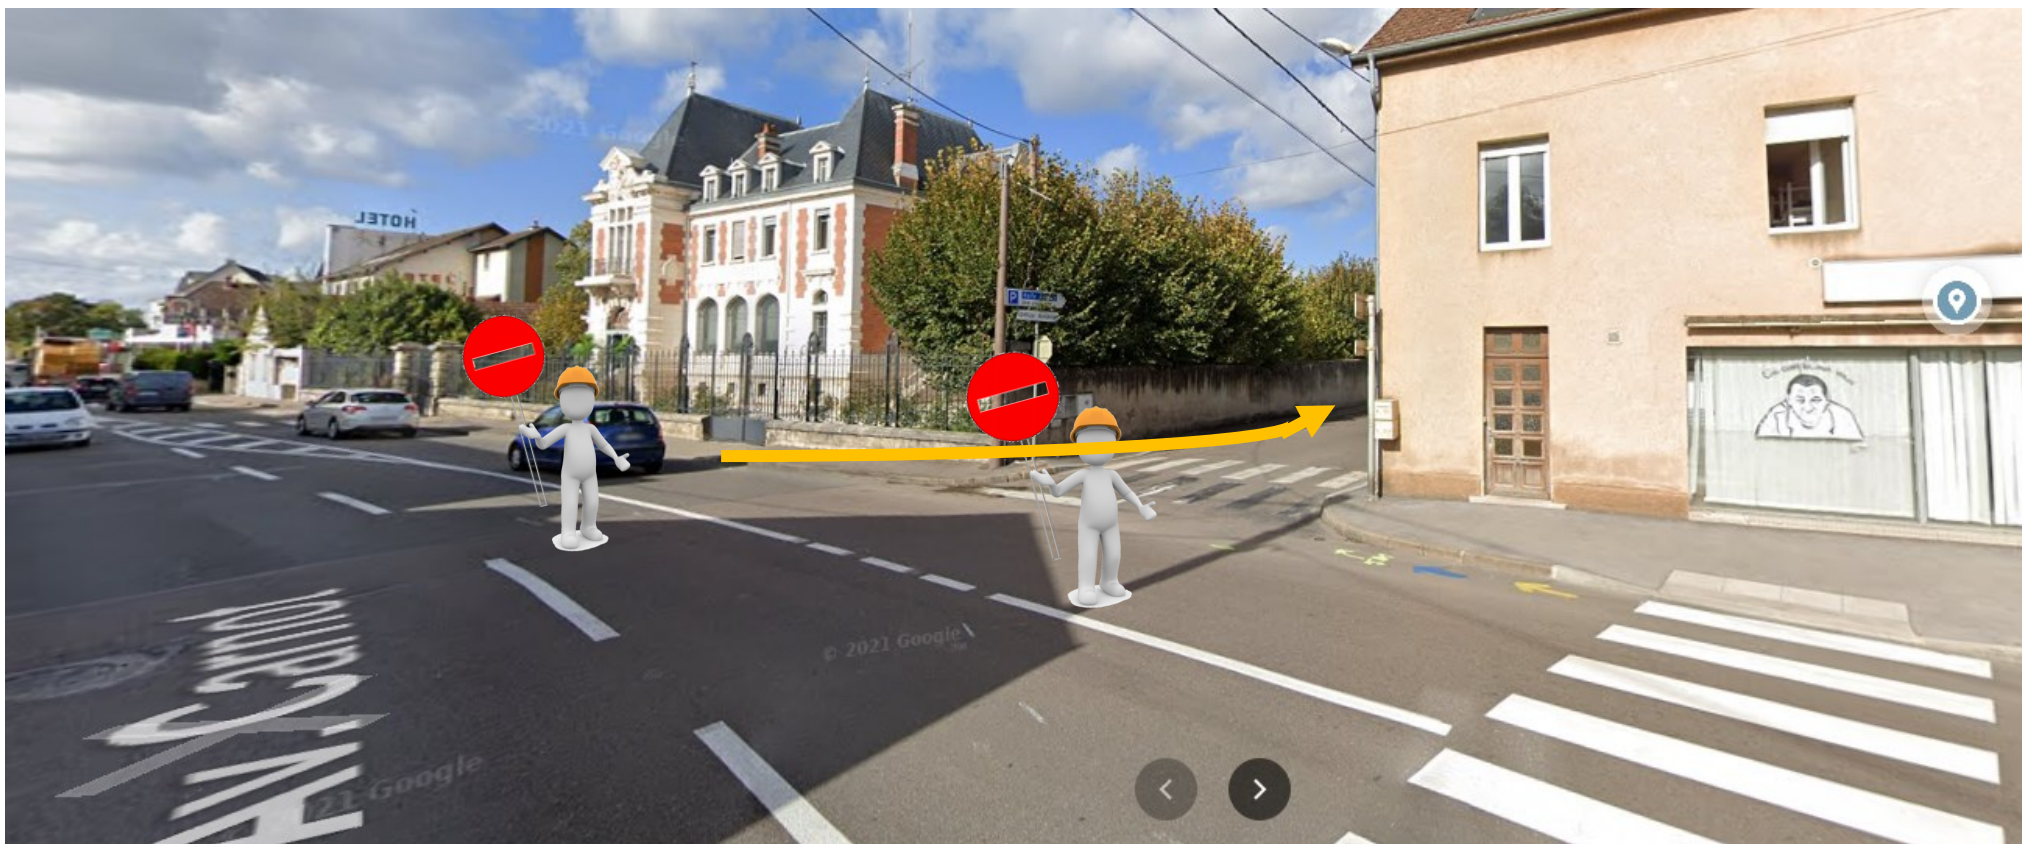

BOUCLES DE LA SAÔNE Minimes 3000 m

départ Halle SAUZAY

3 SIGNALEURS

NOMS	PRÉNOMS	PERMIS DE CONDUIRE
BAILLY	Pascal	OK
CHEVANNE	Jean-François	OK
LESPAGNOL	Michel	NON

Intersection Avenue Carnot—Rue Sauzay (Mastroquet - Le Contre Temps)

1 SIGNALEUR

NOMS	PRÉNOMS	PERMIS DE CONDUIRE
DIETRE	Brigitte	OK

Avenue Carnot sur le trottoir

1 SIGNALEUR

NOMS	PRÉNOMS	PERMIS DE CONDUIRE
PORTEJOIE	Philippe	NON

Avenue Carnot → rue Sauzay (caisse d'Épargne)

Intersection Avenue Carnot—Rue Sauzay (Mastroquet - Le Contre Temps)

1 SIGNALEUR

NOMS	PRÉNOMS	PERMIS DE CONDUIRE
DIETRE	Brigitte	OK

Avenue Carnot sur le trottoir

1 SIGNALEUR

NOMS	PRÉNOMS	PERMIS DE CONDUIRE
PORTEJOIE	Philippe	NON